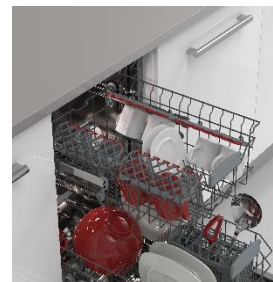

Lave-vaisselle QW-I1GI47EX

Tout intégrable, 45 cm, 10 couverts, 8 programmes, Classe E

Départ différé (19h)

Programmez votre lave-vaisselle pour qu'il démarre à l'heure qui vous convient.

Fonction EcoWash

Associée à l'option Demi-charge, elle permet d'obtenir d'excellentes performances de lavage, même lorsque le lave-vaisselle n'est pas complètement chargé.

Supports StemSafe

Revêtement spécial en caoutchouc pour caler et maintenir de façon optimale les verres à pied.

MicroBan - Filtre antibactérien

Un filtre antibactérien tue 99% des bactéries lors du lavage. Prenez ça les germes !

Affichage LED

5 programmes et départ différé (19h) avec affichage LED du temps restant.