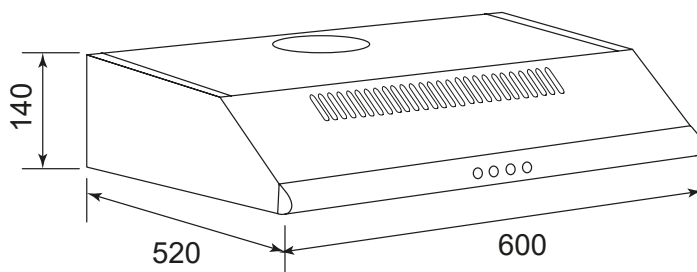

GHC625BK

HOTTE CASQUETTE 60 CM

Référence	Couleur	EAN
GHC625BK	Noire mate	8054383964192

Performances

- Évacuation ou recyclage
- Débit maximum d'aspiration (norme EN61591)
 - en sortie libre : 250 m³/h
 - en évacuation : 230 m³/h
- Pression à la vitesse maximale : 290 Pa
- Niveau sonore à la vitesse min. / max. (norme EN60704-2-3) : 45/65 dB(A)
- 1 moteur 100 W
- Visière en verre

Plan de cuisson : * électrique  ** gaz 

- Puissance électrique d'installation : 104 W
- 10 A - 230 V - 50 Hz
- Cordon d'alimentation : 140 cm - Avec prise
- Diamètre de la sortie d'air : 120 mm

- Produit H x l x P : 140 x 600 x 520 mm
- Distance min. hotte/plan de cuisson : 650*/750** mm
- Produit emballé H x l x P : 190 x 653 x 580 mm
- Poids net/brut : 5,7/6,7 kg